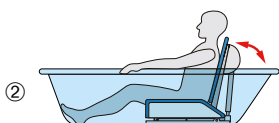

Aquatec **Orca** med elektrisk, vinkelregulerbar rygg.

Aquatec **Orca F** med fast rygg.

Aquatec **Orca XL** med elektrisk, vinkelregulerbar rygg. Meget høy brukervekt: 170 kg.

Aquatec **Orca og Orca XL**
Prisforhandlet
Post 6

Egenskaper

Kan også brukes uten dekkmatte.

Kan demonteres i to deler.

Praktisk bærehåndtak på fremsiden av bunnplaten.

Badekarheis i drift.

Holder for håndkontroll.

Dreneringshull i bunnplaten.

Tekniske data

Produkt	Artikkelnummer		
	Aquatec Orca	Aquatec Orca F	Aquatec Orca XL
Badekarheis med dekkmatte	1573864 HMS-nr.: 211366	1471071	1573685 HMS-nr.: 211365
Dimensjoner			
Setebredde uten sidestøtte	375 mm	375 mm	375 mm
Setebredde med sidestøtte	715 mm* (A)	715 mm (A)	715 mm (A)
Setedybde	490 mm (B)	490 mm (B)	490 mm (B)
Setehøyde maks	420 mm (C)	420 mm (C)	420 mm (C)
Setehøyde min	60 mm	60 mm	60 mm
Ryggbredde	360 mm (D)	360 mm (D)	360 mm (D)
Rygghøyde	665 mm (E)	665 mm (E)	665 mm (E)
Total dybde (oppreist rygg)	650 mm (F)	690 mm (F)	650 mm (F)
Total dybde (tilbakeleant rygg)	920 mm	–	920 mm
Total høyde med rygg	1075 mm (G)	1075 mm (G)	1075 mm (G)
Baseområde	580 x 285 mm	580 x 285 mm	580 x 285 mm
Tykkelse dekkmatte	3 mm	3 mm	3 mm
Annen info			
Total vekt uten håndkontroll	10,8 kg	11,4 kg	11,6 kg
Total vekt uten batteripakke	–	–	–
Vekt, sete	6,6 kg	7,2 kg	7,4 kg
Vekt, rygg	4,2 kg	4,2 kg	4,2 kg
Vekt, håndkontroll	0,4 kg	0,4 kg	0,4 kg
Vekt, batteripakke	–	–	–
Brukervekt	140 kg	140 kg	170 kg
Rygg kan senkes til	40°	–	40°
Farge	Hvit	Hvit	Hvit