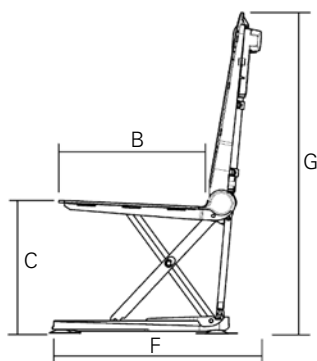

Aquatec **Orca** med elektrisk, vinkelregulerbar rygg.

Aquatec **Orca F** med fast rygg.

Aquatec **Orca XL** med elektrisk, vinkelregulerbar rygg. Meget høy brukervekt: 170 kg.

Aquatec **Orca og Orca XL**
Prisforhandlet
Post 6

Egenskaper

Kan også brukes uten dekkmatte.

Kan demonteres i to deler.

Praktisk bærehåndtak på fremsiden av bunnplaten.

Badekarheis i drift.

Holder for håndkontroll.

Dreneringshull i bunnplaten.

Tekniske data

Produkt	Artikkelnummer		
	Aquatec Orca	Aquatec Orca F	Aquatec Orca XL
Badekarheis med dekkmatte	1573864 HMS-nr.: 211366	1471071	1573685 HMS-nr.: 211365
Dimensjoner			
Setebredde uten sidestøtte	375 mm	375 mm	375 mm
Setebredde med sidestøtte	715 mm* (A)	715 mm (A)	715 mm (A)
Setedybde	490 mm (B)	490 mm (B)	490 mm (B)
Setehøyde maks	420 mm (C)	420 mm (C)	420 mm (C)
Setehøyde min	60 mm	60 mm	60 mm
Ryggbredde	360 mm (D)	360 mm (D)	360 mm (D)
Rygghøyde	665 mm (E)	665 mm (E)	665 mm (E)
Total dybde (oppreist rygg)	650 mm (F)	690 mm (F)	650 mm (F)
Total dybde (tilbakeleant rygg)	920 mm	–	920 mm
Total høyde med rygg	1075 mm (G)	1075 mm (G)	1075 mm (G)
Baseområde	580 x 285 mm	580 x 285 mm	580 x 285 mm
Tykkelse dekkmatte	3 mm	3 mm	3 mm
Annen info			
Total vekt uten håndkontroll	10,8 kg	11,4 kg	11,6 kg
Total vekt uten batteripakke	–	–	–
Vekt, sete	6,6 kg	7,2 kg	7,4 kg
Vekt, rygg	4,2 kg	4,2 kg	4,2 kg
Vekt, håndkontroll	0,4 kg	0,4 kg	0,4 kg
Vekt, batteripakke	–	–	–
Brukervekt	140 kg	140 kg	170 kg
Rygg kan senkes til	40°	–	40°
Farge	Hvit	Hvit	Hvit