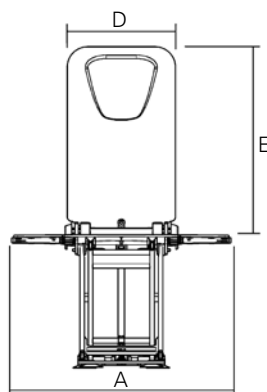

Produkt	Artikkelnummer		
	Aquatec Orca	Aquatec Orca F	Aquatec Orca XL
Badekarheis med dekkmatte	1573864 HMS-nr.: 211366	1471071	1573685 HMS-nr.: 211365
Dimensjoner			
Setebredde uten sidestøtte	375 mm	375 mm	375 mm
Setebredde med sidestøtte	715 mm* (A)	715 mm (A)	715 mm (A)
Setedybde	490 mm (B)	490 mm (B)	490 mm (B)
Setehøyde maks	420 mm (C)	420 mm (C)	420 mm (C)
Setehøyde min	60 mm	60 mm	60 mm
Ryggbredde	360 mm (D)	360 mm (D)	360 mm (D)
Rygghøyde	665 mm (E)	665 mm (E)	665 mm (E)
Total dybde (oppreist rygg)	650 mm (F)	690 mm (F)	650 mm (F)
Total dybde (tilbakeleant rygg)	920 mm	–	920 mm
Total høyde med rygg	1075 mm (G)	1075 mm (G)	1075 mm (G)
Baseområde	580 x 285 mm	580 x 285 mm	580 x 285 mm
Tykkelse dekkmatte	3 mm	3 mm	3 mm
Annen info			
Total vekt uten håndkontroll	10,8 kg	11,4 kg	11,6 kg
Total vekt uten batteripakke	–	–	–
Vekt, sete	6,6 kg	7,2 kg	7,4 kg
Vekt, rygg	4,2 kg	4,2 kg	4,2 kg
Vekt, håndkontroll	0,4 kg	0,4 kg	0,4 kg
Vekt, batteripakke	–	–	–
Brukervekt	140 kg	140 kg	170 kg
Rygg kan senkes til	40°	–	40°
Farge	Hvit	Hvit	Hvit