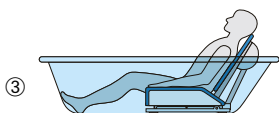

Badekarheis i drift.