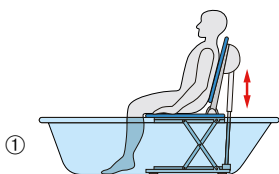

Aquatec **Orca** med elektrisk, vinkelregulerbar rygg.

Aquatec **Orca F** med fast rygg.

Aquatec **Orca XL** med elektrisk, vinkelregulerbar rygg. Meget høy brukervekt: 170 kg.

Aquatec **Orca og Orca XL**
Prisforhandlet
Post 6

Egenskaper

Kan også brukes uten dekkmatte.

Kan demonteres i to deler.

Praktisk bærehåndtak på fremsiden av bunnplaten.

Badekarheis i drift.

Holder for håndkontroll.

Dreneringshull i bunnplaten.

Tekniske data

Produkt	Artikkelnummer		
	Aquatec Orca	Aquatec Orca F	Aquatec Orca XL
Badekarheis med dekkmatte	1573864 HMS-nr.: 211366	1471071	1573685 HMS-nr.: 211365
Dimensjoner			
Setebredde uten sidestøtte	375 mm	375 mm	375 mm
Setebredde med sidestøtte	715 mm* (A)	715 mm (A)	715 mm (A)
Setedybde	490 mm (B)	490 mm (B)	490 mm (B)
Setehøyde maks	420 mm (C)	420 mm (C)	420 mm (C)
Setehøyde min	60 mm	60 mm	60 mm
Ryggbredde	360 mm (D)	360 mm (D)	360 mm (D)
Rygghøyde	665 mm (E)	665 mm (E)	665 mm (E)
Total dybde (oppreist rygg)	650 mm (F)	690 mm (F)	650 mm (F)
Total dybde (tilbakeleant rygg)	920 mm	–	920 mm
Total høyde med rygg	1075 mm (G)	1075 mm (G)	1075 mm (G)
Baseområde	580 x 285 mm	580 x 285 mm	580 x 285 mm
Tykkelse dekkmatte	3 mm	3 mm	3 mm
Annen info			
Total vekt uten håndkontroll	10,8 kg	11,4 kg	11,6 kg
Total vekt uten batteripakke	–	–	–
Vekt, sete	6,6 kg	7,2 kg	7,4 kg
Vekt, rygg	4,2 kg	4,2 kg	4,2 kg
Vekt, håndkontroll	0,4 kg	0,4 kg	0,4 kg
Vekt, batteripakke	–	–	–
Brukervekt	140 kg	140 kg	170 kg
Rygg kan senkes til	40°	–	40°
Farge	Hvit	Hvit	Hvit